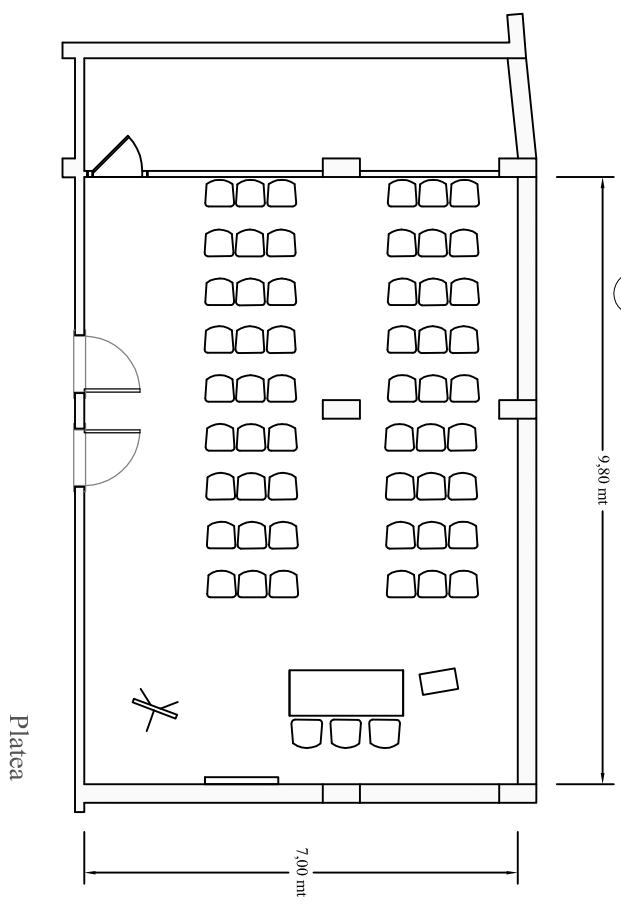

SALA Giorno dopo giorno - capienza 60 persone
①
H. 3,00 mt - Mq 70,00

SALA Giorno dopo giorno - capienza 60 persone
①
H. 3,00 mt - Mq 70,00